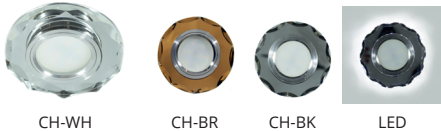

ZA079

CH-WH

CH-BR

CH-BK

LED