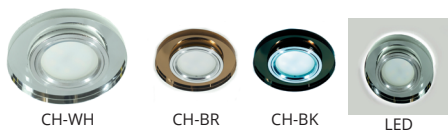

ZA088

ZA306

CH-WH

CH-BR

CH-BK

LED